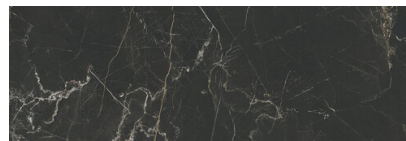

NIGHT LUX MATT RECT 40X120

REFERENCIA	FORMATO (cm)	ESPESOR (mm)	GRUPO
A038850	40X120	10,70	REVESTI

DIMENSIONES Y ASPECTO SUPERFICIAL

Dimensiones, espesor, rectitud de los lados, planaridad, ortogonalidad	UNE-EN 14411	Cumple todas las normas
--	--------------	-------------------------