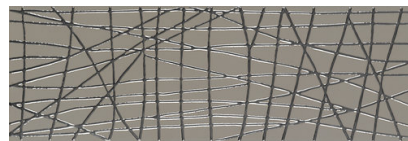

DECOR PRODIGY SLATEGREY 20X60

RÉFÉRENCE	FORMAT (cm)	EPAISSEUR (mm)	GROUPE
A017419	20X60	10,00	REVESTI

DIMENSIONS ET ASPECT DE SURFACE

PROPRIÉTÉS PHYSIQUES

Résistance au gel

EN ISO 10545-12

Not pass the test